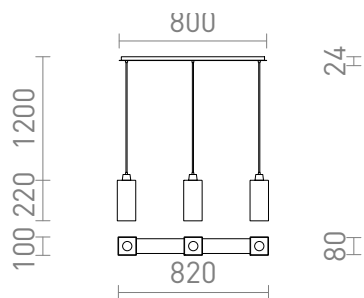

NEW

LIZ III 80

Lampada a sospensione lineare con paralumi in vetro per sorgenti luminose a LED con filettatura E27. Adatta per essere collocata sopra il tavolo da pranzo.

PVC EUR IVA inclusa

R14027	LIZ III 80 a sospensione vetro opalino/nichel opaco 230V LED E27 3x11W	178,00
R14028	LIZ III 80 a sospensione vetro opalino/cromo 230V LED E27 3x11W	178,00
R14029	LIZ III 80 a sospensione nero vetro/nichel opaco 230V LED E27 3x11W	178,00
R14030	LIZ III 80 a sospensione nero vetro/cromo 230V LED E27 3x11W	178,00

 3D model

 manual

G13026