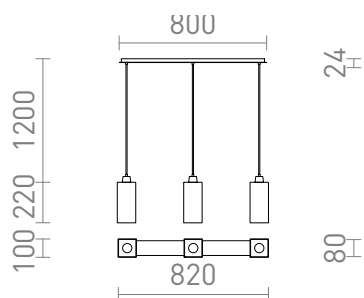

## LIZ III 80

Egy függő lineáris lámpa üvegernyőkkel, LED E27 fényforrásokhoz. Alkalmos étkezőasztal fölötti elhelyezésre.  
ajánlott kiskereskedelmi ár HUF áfával

R14027	LIZ III 80 függő lámpa opál üveg/matt nikkell 230V LED E27 3x11W	63 500,-
R14028	LIZ III 80 függő lámpa opál üveg/króm 230V LED E27 3x11W	63 500,-
R14029	LIZ III 80 függő lámpa fekete üveg/matt nikkell 230V LED E27 3x11W	67 400,-
R14030	LIZ III 80 függő lámpa fekete üveg/króm 230V LED E27 3x11W	67 400,-