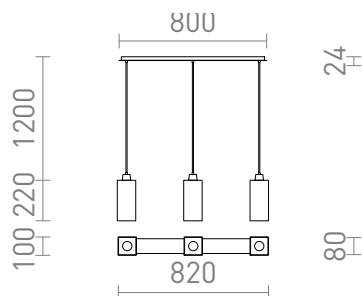

NEW

LIZ III 80

Viseća linearna svjetiljka sa staklenim sjenilima za LED izvore svjetla s navojem E27. Prikladna za postavljanje iznad stola za blagovanje.

Preporučena cena EUR s PDV-OM

R14027	LIZ III 80 viseća opalno staklo/mat nikal 230V LED E27 3x11W	178,00
R14028	LIZ III 80 viseća opalno staklo/krom 230V LED E27 3x11W	178,00
R14029	LIZ III 80 viseća crna staklo/mat nikal 230V LED E27 3x11W	178,00
R14030	LIZ III 80 viseća crna staklo/krom 230V LED E27 3x11W	178,00

 3D model

 manual

G13026