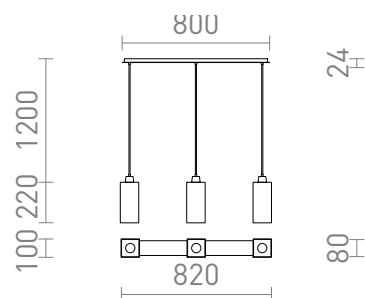

NEW

LIZ III 80

Ένα κρεμαστό γραμμικό φωτιστικό με γυάλινο σκίαστρο για πηγές φωτός LED E27. Κατάλληλο για τοποθέτηση πάνω από τραπεζαρία.

Λιανική τιμή EUR με ΦΠΑ

R14027	LIZ III 80 κρεμαστό γυαλί σπάλ/ματ νικέλιο 230V LED E27 3x11W	178,00
R14028	LIZ III 80 κρεμαστό γυαλί σπάλ/χρώμιο 230V LED E27 3x11W	178,00
R14029	LIZ III 80 κρεμαστό μαύρο γυαλί/ματ νικέλιο 230V LED E27 3x11W	178,00
R14030	LIZ III 80 κρεμαστό μαύρο γυαλί/χρώμιο 230V LED E27 3x11W	178,00

 3D model

 manual

G13026