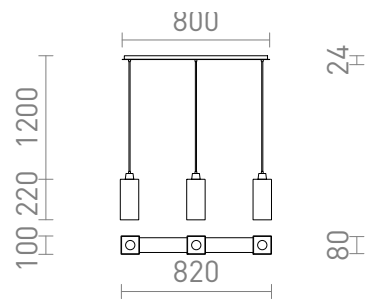

## LIZ III 80

Luminaire linéaire suspendu avec abat-jour en verre pour sources lumineuses LED avec filetage E27. Convient pour être placé au-dessus de la table à manger.

Prix de vente conseillé EUR TTC

R14027	LIZ III 80 suspension verre opale coloré/nickel mat 230V LED E27 3x11W	178,00
R14028	LIZ III 80 suspension verre opale coloré/chrome 230V LED E27 3x11W	178,00
R14029	LIZ III 80 suspension noir verre/nickel mat 230V LED E27 3x11W	178,00
R14030	LIZ III 80 suspension noir verre/chrome 230V LED E27 3x11W	178,00