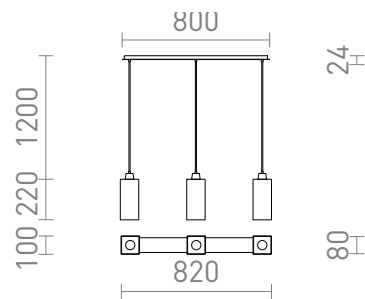

NEW

LIZ III 80

Lineaarinen riippuvalaisin, jossa on lasivarjostimet LED E27 -valonlähteille. Sopii sijoitettavaksi ruokapöydän yläpuolelle.

suositushinta EUR sis. alv

R14027	LIZ III 80 riippuvalaisin opaalilasi/matta nikkeli 230V LED E27 3x11W	178,00
R14028	LIZ III 80 riippuvalaisin opaalilasi/kromi 230V LED E27 3x11W	178,00
R14029	LIZ III 80 riippuvalaisin musta lasi/matta nikkeli 230V LED E27 3x11W	178,00
R14030	LIZ III 80 riippuvalaisin musta lasi/kromi 230V LED E27 3x11W	178,00

 3D model

 manual

G13026