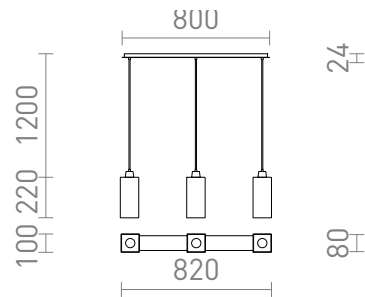

NEW

LIZ III 80

Lámpara colgante lineal con pantallas de cristal para fuentes de luz LED E27. Apta para colocar encima de una mesa de comedor.

Precio recomendado EUR con IVA

| | | |
|--------|---|--------|
| R14027 | LIZ III 80 colgante vidrio opal/níquel mate 230V LED E27 3x11W | 178,00 |
| R14028 | LIZ III 80 colgante vidrio opal/cromo 230V LED E27 3x11W | 178,00 |
| R14029 | LIZ III 80 colgante negro vidrio/níquel mate 230V LED E27 3x11W | 178,00 |
| R14030 | LIZ III 80 colgante negro vidrio/cromo 230V LED E27 3x11W | 178,00 |