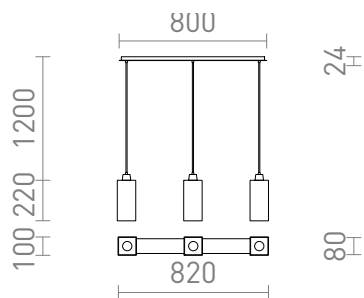

## LIZ III 80

Lineær pendel med glasskærme til LED E27 lyskilder. Velegnet til placering over spisebord.

RP DKK inkl. MOMS

|        |   |         |
|--------|---|---------|
| R14027 | LIZ III 80 pendel opalglas/mat nikkel 230V LED E27 3x11W  | 1 250,- |
| R14028 | LIZ III 80 pendel opalglas/krom 230V LED E27 3x11W        | 1 250,- |
| R14029 | LIZ III 80 pendel sort glas/mat nikkel 230V LED E27 3x11W | 1 300,- |
| R14030 | LIZ III 80 pendel sort glas/krom 230V LED E27 3x11W       | 1 300,- |