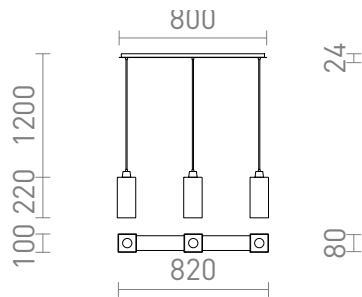

NEW

LIZ III 80

Lineare Pendelleuchte mit Glasschirmen für LED-Leuchtmittel mit E27-Gewinde, geeignet für die Platzierung über dem Esstisch.

EV EUR inkl. MwSt

R14027	LIZ III 80 Pendelleuchte Opalglas/Mattnickel 230V LED E27 3x11W	178,00
R14028	LIZ III 80 Pendelleuchte Opalglas/Chrom 230V LED E27 3x11W	178,00
R14029	LIZ III 80 Pendelleuchte schwarz Glas/Mattnickel 230V LED E27 3x11W	178,00
R14030	LIZ III 80 Pendelleuchte schwarz Glas/Chrom 230V LED E27 3x11W	178,00

 3D model

 manual

G13026