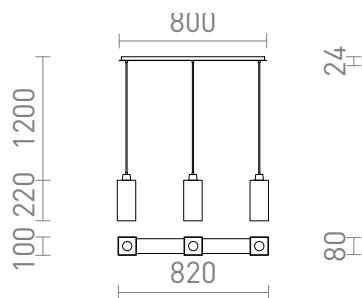

NEW

LIZ III 80

Závěsné lineární svítidlo se skleněnými stínidly pro světelné LED zdroje se závitem E27. Vhodné umístění nad jídelním stolem.

MOC CZK vč DPH

R14027	LIZ III 80 závěsná opálové sklo/matný nikl 230V LED E27 3x11W	3 950,-
R14028	LIZ III 80 závěsná opálové sklo/chrom 230V LED E27 3x11W	3 950,-
R14029	LIZ III 80 závěsná černá sklo/matný nikl 230V LED E27 3x11W	4 200,-
R14030	LIZ III 80 závěsná černá sklo/chrom 230V LED E27 3x11W	4 200,-

 3D model

 manual

G13026