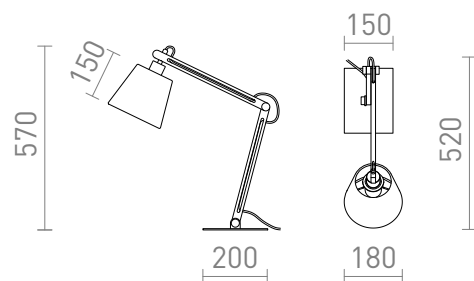

NEW

NIZZA

Namizna svetilka z lesenim nastavljivim krakom, lakiranim kovinskim podstavkom in senčnikom iz blaga. Vključuje črno pleten napajalni kabel.

Preporučena cena EUR s PDV-OM

R14031	NIZZA namizna svetilka Polycotton beli/les 230V LED E14 7W	178,00
R14032	NIZZA namizna svetilka Polycotton črni/les 230V LED E14 7W	188,00

3D model

manual

G12243