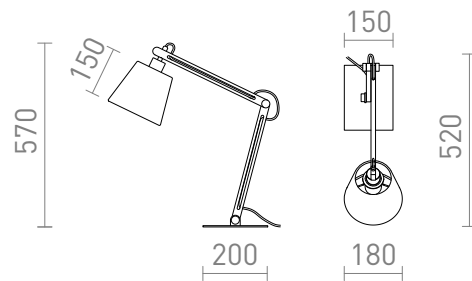

NEW

NIZZA

Lampă de masă cu brat reglabil din lemn, baza metalica lacuita si abajur din material textil. Include un cablu de alimentare impletit negru.

preț recomandat cu amănuntul RON cu TVA inclus

R14031	NIZZA de masă poligot alb/lemn 230V LED E14 7W	880,-
R14032	NIZZA de masă poligot negru/lemn 230V LED E14 7W	950,-

3D model

manual

G12243