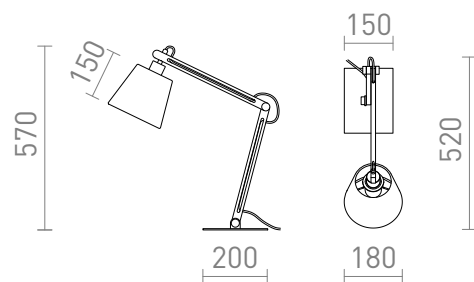

NEW

NIZZA

Um candeeiro de mesa com um braço regulável em madeira, uma base em metal lacado e um abajur em tecido. Inclui um cabo de alimentação entrançado preto.

Preço recomendado EUR incluindo IVA

R14031	NIZZA de mesa Poli-algodão branco/madeira 230V LED E14 7W	178,00
R14032	NIZZA de mesa Poli-algodão preto/madeira 230V LED E14 7W	188,00

3D model

manual

G12243