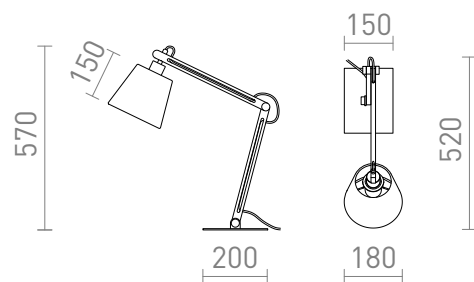

NEW

NIZZA

Lampa stołowa z regulowanym drewnianym ramieniem i lakierowaną metalową podstawą z tekstylnym abażurem.
Tekstylny przewód zasilający w kolorze czarnym.

Polecona cena PLN brutto

R14031	NIZZA stołowa Polycotton biała/drewno 230V LED E14 7W	820,-
R14032	NIZZA stołowa Polycotton czarna/drewno 230V LED E14 7W	850,-

3D model

manual

G12243