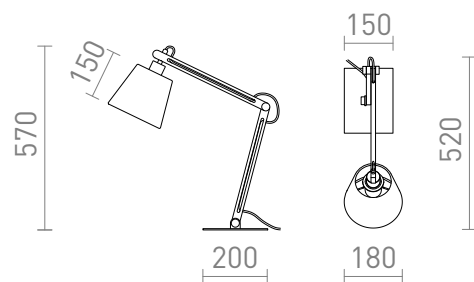

NEW

NIZZA

Lampada da tavolo con braccio regolabile in legno e base in metallo laccato, compreso il paralume in tessuto.
Cavo di alimentazione in tessuto nero.

PVC EUR IVA inclusa

R14031	NIZZA da tavolo policotone bianco/legno 230V LED E14 7W	178,00
R14032	NIZZA da tavolo policotone nero/legno 230V LED E14 7W	188,00