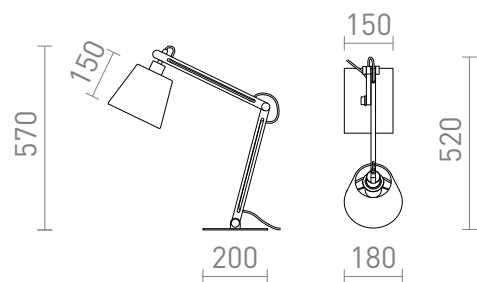

NEW

NIZZA

Stolna lampa s drvenim podesivim krakom i postoljem od lakiranog metala, uključujući tekstilno sjenilo. Tekstilni strujni kabel u crnoj boji.

Preporučena cena EUR s PDV-OM

R14031	NIZZA stolna bijeli polikoton/drvo 230V LED E14 7W	178,00
R14032	NIZZA stolna crni polikoton/drvo 230V LED E14 7W	188,00