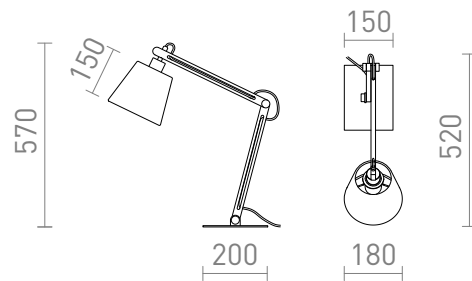

# NIZZA

Επιτραπέζιο φωτιστικό με ξύλινο ρυθμιζόμενο βραχίονα, λακαρισμένη μεταλλική βάση και υφασμάτινο σκίαστρο. Περιλαμβάνει ένα μαύρο πλεγμένο καλώδιο ρεύματος.

Λιανική τιμή EUR με ΦΠΑ

R14031	NIZZA επιτραπέζιο Polycotton λευκό/ξύλο 230V LED E14 7W	178,00
R14032	NIZZA επιτραπέζιο Polycotton μαύρο/ξύλο 230V LED E14 7W	188,00