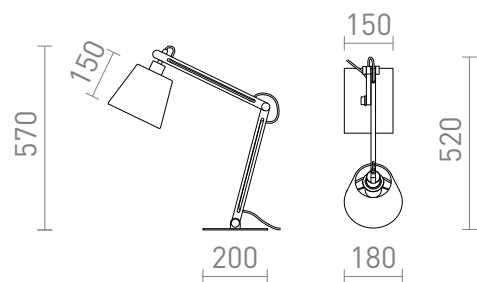

NEW

NIZZA

Lampe de table avec bras réglable en bois et base en métal laqué comprenant un abat-jour en tissu. Cordon d'alimentation en textile noir.

Prix de vente conseillé EUR TTC

R14031	NIZZA table Polycoton blanc/bois 230V LED E14 7W	178,00
R14032	NIZZA table Polycoton noir/bois 230V LED E14 7W	188,00