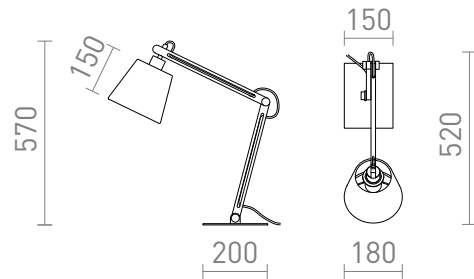

NEW

NIZZA

Pöytävalaisin, jossa on puinen säädettävä varsi, lakattu metallijalusta ja kangasvarjo. Mukana musta punottu virtajohto.

suositushinta EUR sis. alv

R14031	NIZZA pöytävalaisin Polycotton valkoinen/puu 230V LED E14 7W	178,00
R14032	NIZZA pöytävalaisin Polycotton musta/puu 230V LED E14 7W	188,00

3D model

manual

G12243