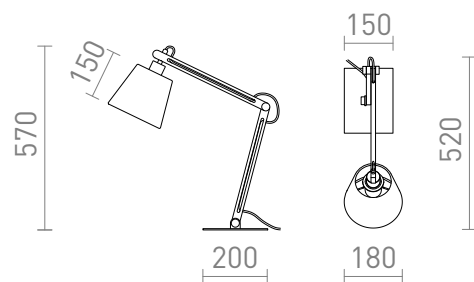

# NIZZA

Lámpara de mesa con brazo orientable de madera, base de metal lacado y pantalla de tela. Incluye un cable de alimentación trenzado negro.

Precio recomendado EUR con IVA

R14031	NIZZA de mesa polialgodón blanco/madera 230V LED E14 7W	178,00
R14032	NIZZA de mesa polialgodón negro/madera 230V LED E14 7W	188,00

3D model

180

2,16

PDF manual

G12243