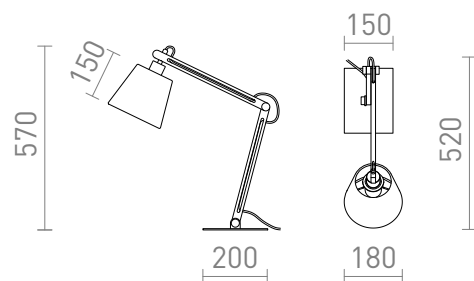

NEW

NIZZA

Bordlampe med justerbar træarm, en fod af lakeret metal og en stofskærm. Indeholder en sort flettet strømledning.

RP DKK inkl. MOMS

R14031	NIZZA bordlampe Polycotton hvid/træ 230V LED E14 7W	1 350,-
R14032	NIZZA bordlampe Polycotton sort/træ 230V LED E14 7W	1 400,-

3D model

manual

G12243