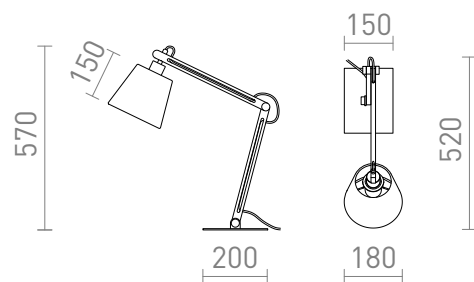

# NIZZA

Tischleuchte mit verstellbarem Holzarm, lackiertem Metallsockel und Stoffschirm. Textil-Netzkabel in Schwarz.

EV EUR inkl. MwSt

R14031	NIZZA Tischleuchte Polycotton weiß/Holz 230V LED E14 7W	178,00
R14032	NIZZA Tischleuchte Polycotton schwarz/Holz 230V LED E14 7W	188,00