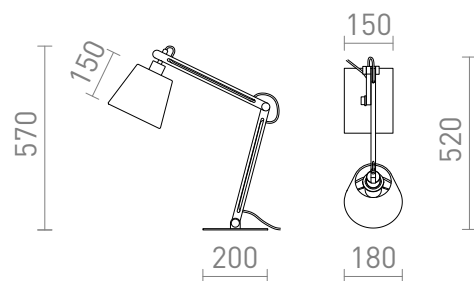

NEW

NIZZA

Stolní lampa s dřevěným nastavitelným ramenem a lakovanou kovovou základnou včetně textilního stínidla.
Textilní přívodní kabel v černé barvě.

MOC CZK vč DPH

R14031	NIZZA stolní Polycotton bílá/dřevo 230V LED E14 7W	4 350,-
R14032	NIZZA stolní Polycotton černá/dřevo 230V LED E14 7W	4 600,-

3D model

180

PDF manual

2,16

G12243