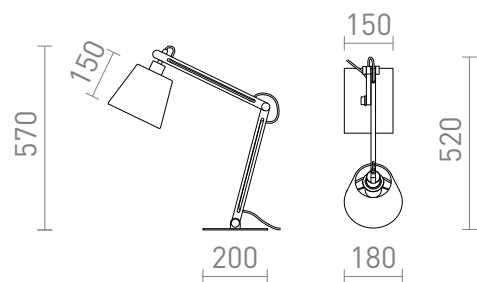

NEW

NIZZA

Настолна лампа с дървено регулируемо рамо и лакирана метална основа, включително абажур от плат.
Текстилен захранващ кабел в черно.

цена на дребно BGN с ДДС

R14031	NIZZA настолна Polycotton бяло/дърво 230V LED E14 7W	345,-
R14032	NIZZA настолна Polycotton черно/дърво 230V LED E14 7W	380,-

3D model

manual

G12243