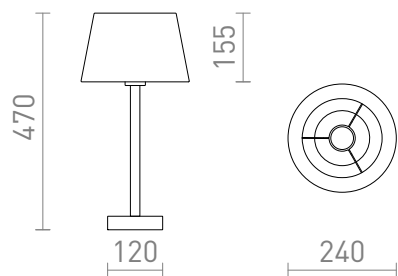

NEW

MAUI/ALVIS

Stolná lampa s dreveným podstavcom a textilným tienidlom. Vhodné pre LED svetelné zdroje so závitom E27.

MOC EUR vr DPH

R14033	MAUI/ALVIS 24 stolná krémová biela drevo 230V LED E27 7W	98,00
--------	---	-------