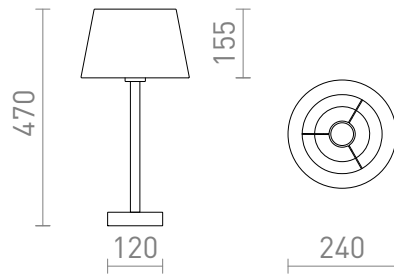

NEW

MAUI/ALVIS

Bordlampa av trä med textilskärm. Lämplig för LED-ljuskällor med E27-fattning.

RP SEK inkl. MOMS

R14033

MAUI/ALVIS 24 bordlampa krämvit trä 230V LED
E27 7W

1 150,-

3D model