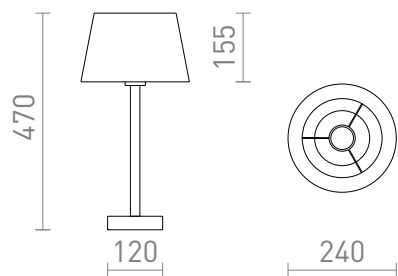

NEW

MAUI/ALVIS

Lampă de masă cu bază din lemn și abajur din material textil. Potrivit pentru surse de lumina LED E27.
preț recomandat cu amănuntul RON cu TVA inclus

R14033	MAUI/ALVIS 24 de masă crem alb lemn 230V LED E27 7W	460,-
--------	--	-------

 3D model

 manual

G13015