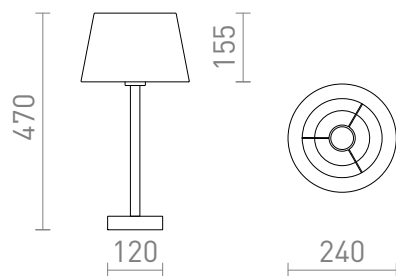

# MAUI/ALVIS

Lampa stołowa z drewnianą podstawą i abażurem z tkaniny. Przystosowana do źródeł światła LED z gwintem E27.

Polecona cena PLN brutto

R14033	MAUI/ALVIS 24 stołowa kremowo - biała drewno 230V LED E27 7W	420,-
--------	---	-------