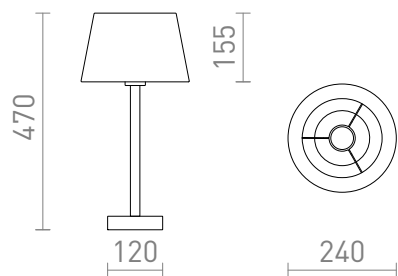

3D model

PDF manual

G13015