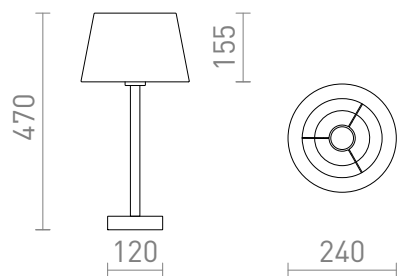

NEW

MAUI/ALVIS

Asztali lámpa fa talppal és textil ernyővel. Alkalmas LED E27 fényforrásokhoz.

ajánlott kiskereskedelmi ár HUF áfával

R14033

MAUI/ALVIS 24 asztali lámpa krémfehér fa 230V
LED E27 7W

36 100,-

3D model