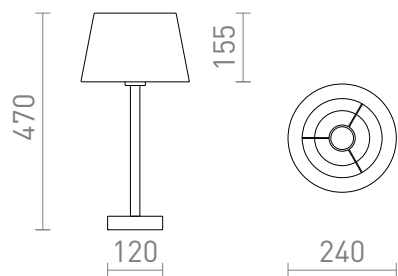

Stolna lampa s drvenim postoljem i tekstilnim sjenilom. Prikladna za LED izvore svjetla s navojem E27.

Preporučena cena EUR s PDV-OM

R14033	MAUI/ALVIS 24 stolna kremasto bijela drvo 230V LED E27 7W	98,00