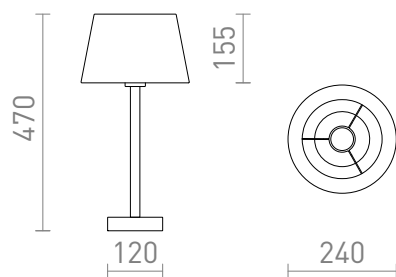

Lampe de table avec base en bois et abat-jour en textile. Convient aux sources lumineuses LED E27.

Prix de vente conseillé EUR TTC

R14033	MAUI/ALVIS 24 table blanc crème bois 230V LED E27 7W	98,00