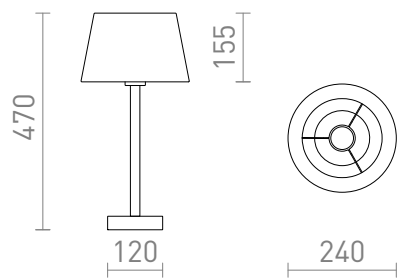

# MAUI/ALVIS

Bordlampe med træfod og stofskærm. Velegnet til LED E27 lyskilde.

RP DKK inkl. MOMS

---

R14033	MAUI/ALVIS 24 bordlampe cremehvid træ 230V LED E27 7W	720,-
--------	--	-------

---

 3D model

 manual