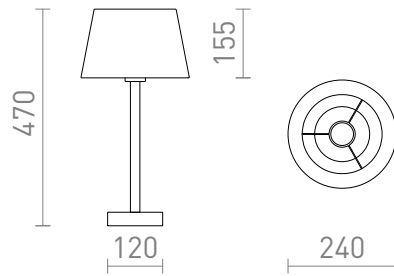

# MAUI/ALVIS

Tischleuchte mit Holzsockel und Textilschirm. Geeignet für LED-Leuchtmittel mit E27-Gewinde.

EV EUR inkl. MwSt

R14033

MAUI/ALVIS 24 Tischleuchte cremeweiß Holz  
230V LED E27 7W

98,00

3D model

manual