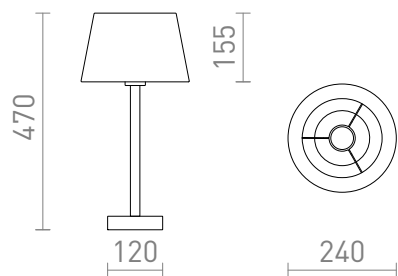

NEW

MAUI/ALVIS

Stolní lampa s dřevěným podstavcem a textilním stínidlem. Vhodné pro LED světelné zdroje se závitím E27.

MOC CZK vč DPH

R14033	MAUI/ALVIS 24 stolní krémově bílá dřevo 230V LED E27 7W	2 300,-
--------	--	---------