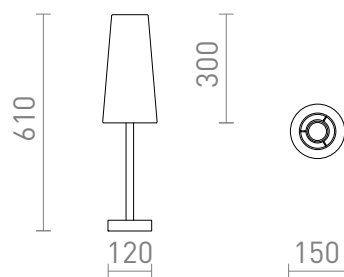

NEW

MAUI/CONNY

Stolná lampa s dreveným podstavcom a textilným tienidlom. Vhodné pre LED svetelné zdroje so závitom E27.

MOC EUR vr DPH

R14034	MAUI/CONNY 15/30 stolná Polycotton biela/drevo 230V LED E27 7W	120,00
--------	---	--------

 3D model

 manual

G13015