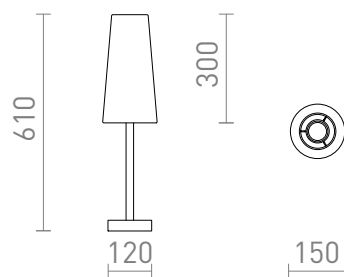

NEW

MAUI/CONNY

Namizna svetilka z lesenim podstavkom in senčnikom iz blaga. Primerno za svetlobne vire LED E27.

Preporučena cena EUR s PDV-OM

R14034	MAUI/CONNY 15/30 namizna svetilka Polycotton beli/les 230V LED E27 7W	120,00
--------	--------------------------------------------------------------------------	--------

3D model

manual

G13015