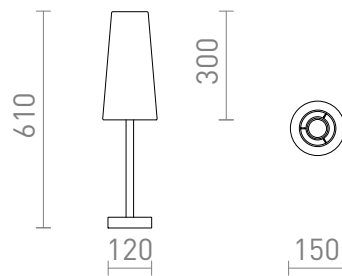

NEW

MAUI/CONNY

Bordlampa av trä med textilskärm. Lämplig för LED-ljuskällor med E27-fattning.

RP SEK inkl. MOMS

R14034

MAUI/CONNY 15/30 bordlampa Polycotton vit/trä
230V LED E27 7W

1 350,-

 3D model