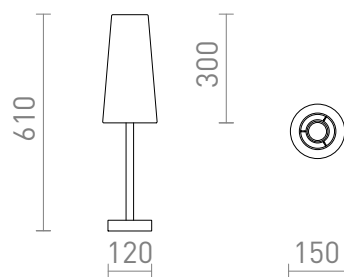

NEW

MAUI/CONNY

Lampă de masă cu bază din lemn și abajur din material textil. Potrivit pentru surse de lumină LED E27.
preț recomandat cu amănuntul RON cu TVA inclus

R14034	MAUI/CONNY 15/30 de masă poligot alb/lemn 230V LED E27 7W	580,-
--------	---	-------

 3D model

 manual

G13015