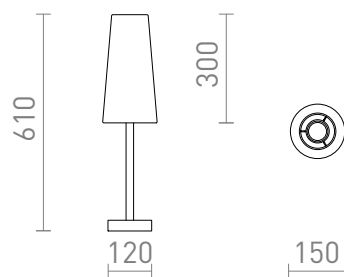

# MAUI/CONNY

Um candeeiro de mesa com uma base em madeira e um abajur em tecido. Adequado para fontes de luz LED E27.

Preço recomendado EUR incluindo IVA

R14034	MAUI/CONNY 15/30 de mesa Poli-algodão branco/madeira 230V LED E27 7W	120,00
--------	--	--------