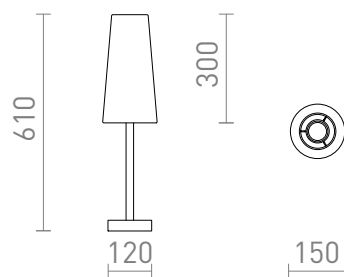

## MAUI/CONNY

Lampa stołowa z drewnianą podstawą i abażurem z tkaniny. Przystosowana do źródeł światła LED z gwintem E27.

Polecona cena PLN brutto

R14034	MAUI/CONNY 15/30 stołowa Polycotton biała/drewno 230V LED E27 7W	520,-
--------	---	-------