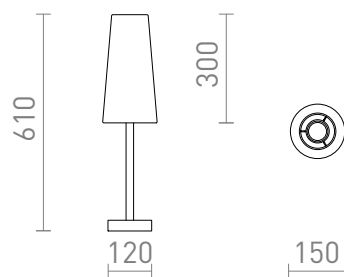

NEW

MAUI/CONNY

Lampada da tavolo con base in legno e paralume in tessuto. Adatta per sorgenti luminose a LED con filettatura E27.

PVC EUR IVA inclusa

R14034	MAUI/CONNY 15/30 da tavolo policotone bianco/legno 230V LED E27 7W	120,00
--------	--	--------

 3D model

 manual

G13015