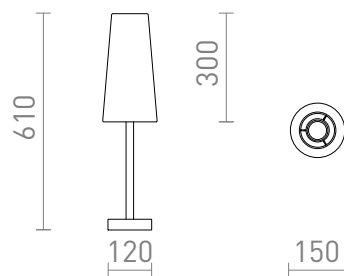

NEW

MAUI/CONNY

Asztali lámpa fa talppal és textil ernyővel. Alkalmas LED E27 fényforrásokhoz.
ajánlott kiskereskedelmi ár HUF áfával

R14034

MAUI/CONNY 15/30 asztali lámpa Polycotton
fehér/fa 230V LED E27 7W

44 800,-

 3D model

 manual

G13015