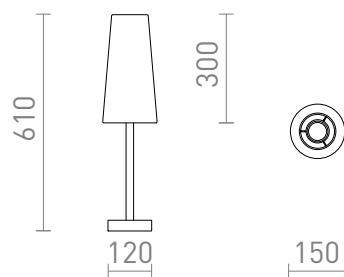

NEW

MAUI/CONNY

Stolna lampa s drvenim postoljem i tekstilnim sjenilom. Prikladna za LED izvore svjetla s navojem E27.

Preporučena cena EUR s PDV-OM

R14034	MAUI/CONNY 15/30 stolna bijeli polikoton/drvo 230V LED E27 7W	120,00
--------	--	--------

 3D model

 manual

G13015