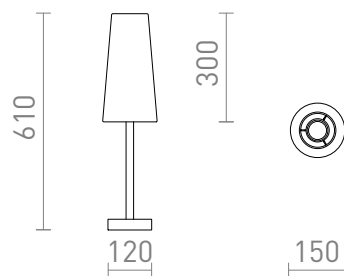

NEW

MAUI/CONNY

Lampe de table avec base en bois et abat-jour en textile. Convient aux sources lumineuses LED E27.

Prix de vente conseillé EUR TTC

R14034	MAUI/CONNY 15/30 table Polycoton blanc/bois 230V LED E27 7W	120,00
--------	--	--------

 3D model

 manual

G13015