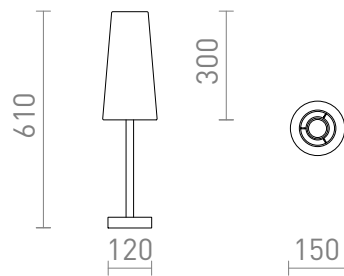

MAUI/CONNY

Pöytävalaisin, jossa on puinen jalusta ja kankainen varjostin. Sopii LED E27 -valonlähteille.

suositushinta EUR sis. alv

R14034

MAUI/CONNY 15/30 pöytävalaisin Polycotton
valkoinen/puu 230V LED E27 7W

120,00