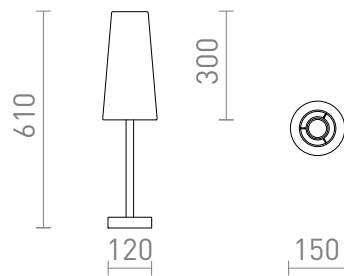

# MAUI/CONNY

Bordlampe med træfod og stofskærm. Velegnet til LED E27 lyskilde.

RP DKK inkl. MOMS

R14034

MAUI/CONNY 15/30 bordlampe Polycotton  
hvid/træ 230V LED E27 7W

860,-

 3D model

 manual