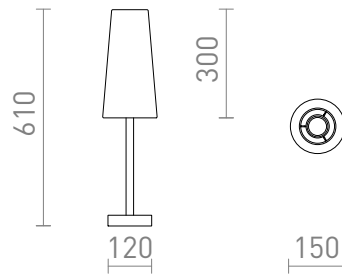

NEW

MAUI/CONNY

Tischleuchte mit Holzsockel und Textilschirm. Geeignet für LED-Leuchtmittel mit E27-Gewinde.

EV EUR inkl. MwSt

R14034

MAUI/CONNY 15/30 Tischleuchte Polycotton
weiß/Holz 230V LED E27 7W

120,00

 3D model

 manual

G13015