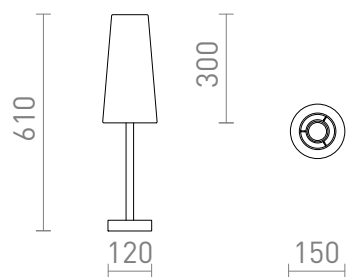

NEW

MAUI/CONNY

Stolní lampa s dřevěným podstavcem a textilním stínidlem. Vhodné pro LED světelné zdroje se závitem E27.

MOC CZK vč DPH

R14034	MAUI/CONNY 15/30 stolní Polycotton bílá/dřevo 230V LED E27 7W	2 850,-
--------	--	---------

 3D model

 manual

G13015