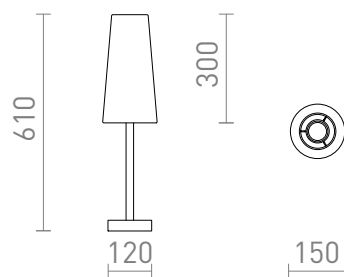

NEW

MAUI/CONNY

Настолна лампа с дървена основа и текстилен абажур. Подходяща за светодиодни източници на светлина с резба E27.

цена на дребно BGN с ДДС

R14034	MAUI/CONNY 15/30 настолна Polycotton бяло/дърво 230V LED E27 7W	229,-
--------	---	-------

 3D model

 manual

G13015